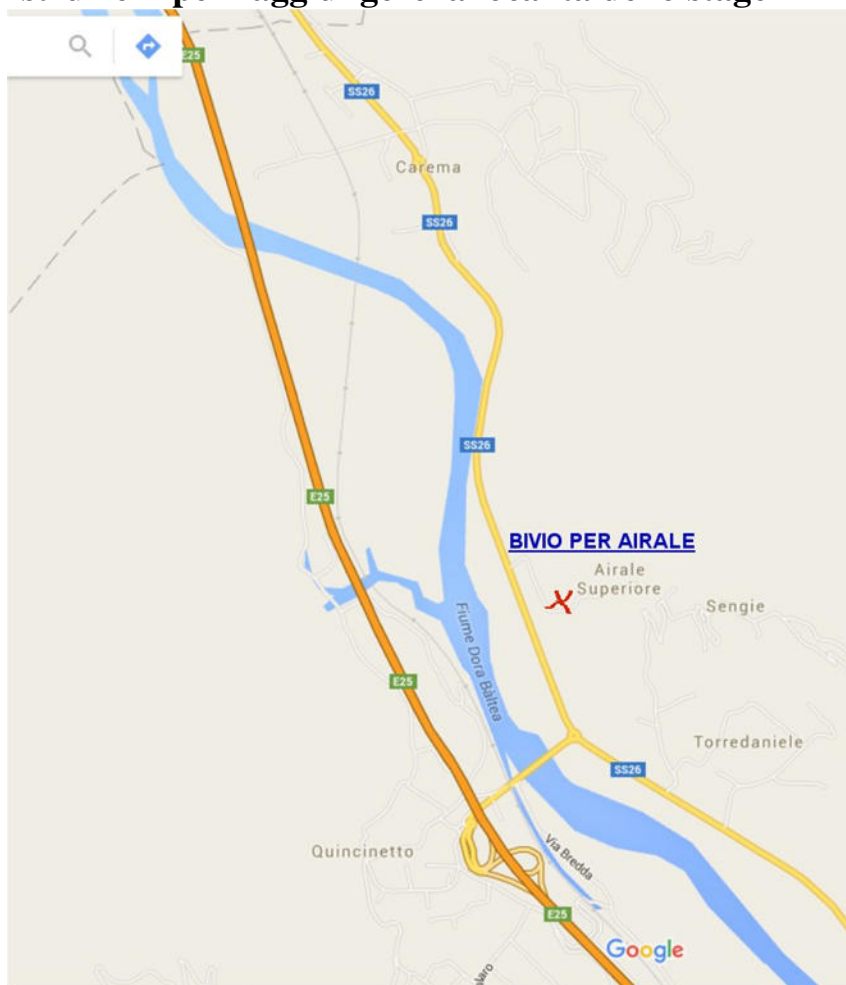

Il dojo Aikido no Hashi  
affiliato all' Aikikai d' Italia  
organizza nei giorni **12-13 marzo 2016** uno stage  
diretto dal Maestro **Fiscella Ernesto**  
6° Dan dell' Aikikai d' Italia

Lo stage si svolgerà presso il dojo dell' associazione Aikido no Hashi a Carema (TO) in frazione Airale via Chiussuma  
Portando di che coprirsi si può dormire nel dojo.

## Istruzioni per raggiungere la località dello stage

**Il bivio per Airale si trova sul rettilineo tra Quincinetto e Carema**

**Preso il bivio, la palestra si trova dopo circa 200 mt. Sulla sinistra dove c'è una chiesetta in pietra.**

**L'uscita autostradale sulla Torino-Aosta è quella di Quincinetto**